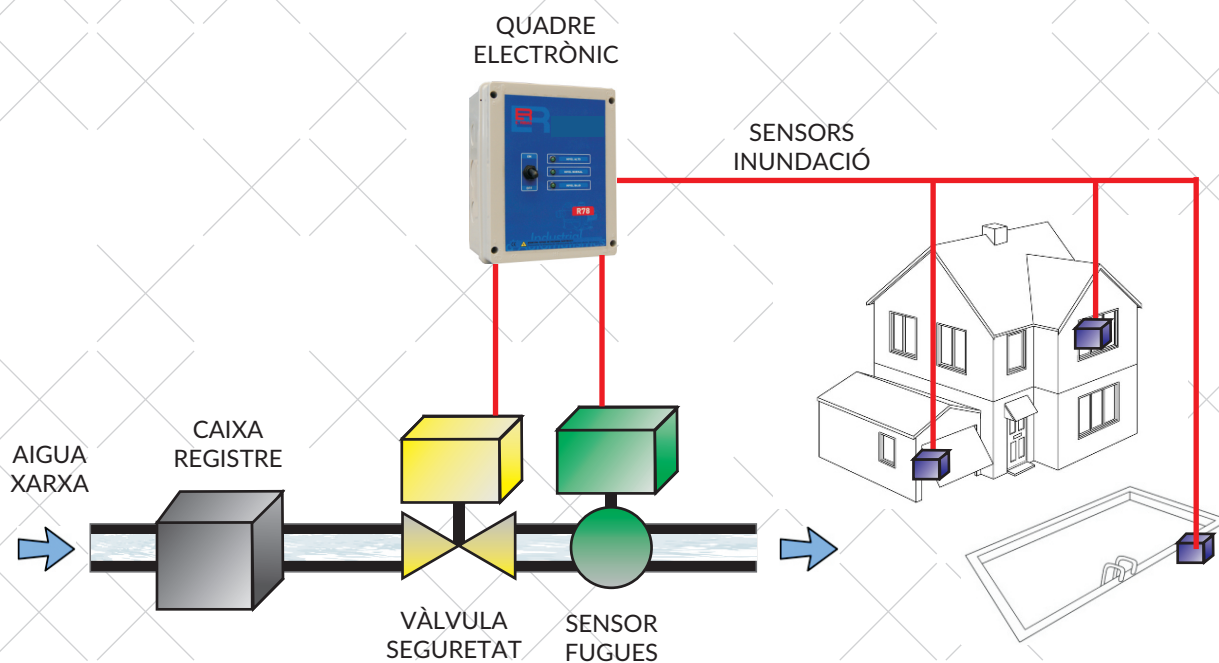

INUNDACIONS I FUGUES

Sistema de seguretat contra inundacions i fugues d'aigua en tot tipus d'instal·lacions. El quadre electrònic controla a través d'un sensor de cabal si hi ha fuga d'aigua en alguna canonada de la instal·lació. També disposa de sensors d'inundació per detectar aigua a les habitacions o sales de la casa.

En detectar alguna fuga el control d'inundació electrònic tanca la vàlvula de seguretat impedit que es produeixin accidents i consums elevats d'aigua.

Compatible amb qualsevol tipus d'instal·lació ja existent, aquest sistema de control l'ajudarà i protegirà de tots els incidents que pugui provocar la fuga d'aigua en qualsevol canonada del seu habitatge.