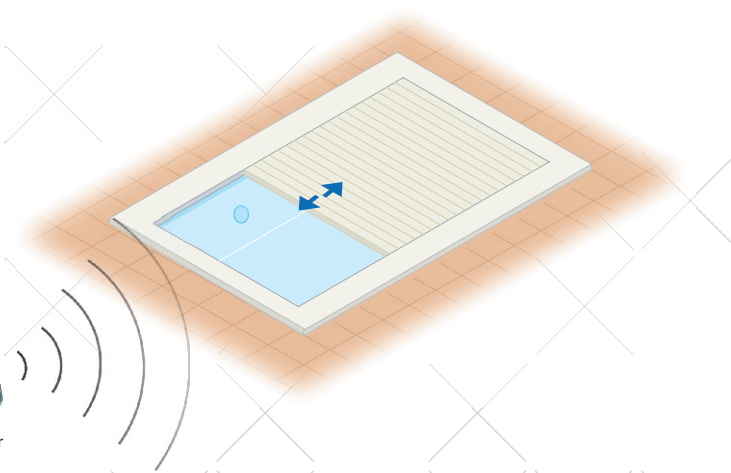

COBERTES AUTOMÀTIQUES PER PISCINES

Armari electrònic pel control de l'obertura i el tancament de cobertes automàtiques per a piscines. Mitjançant un comandament a distància. Fàcil d'acoblar en la instal·lació. Equipat amb interruptor tèrmic general i el nostre equip electrònic.

R80

Armari electrònic per l'obertura i tancament de cobertes automàtiques per a piscina a través de un comandament a distància.

**Industrial
d'Automatismes**

E.Ribas Industrial d'Automatismes, S.L. - Castelló, 68 - 17485 Vila-sacra (Girona)
Telf. 972.510.015 - ribas@e-ribas.com - www.e-ribas.com